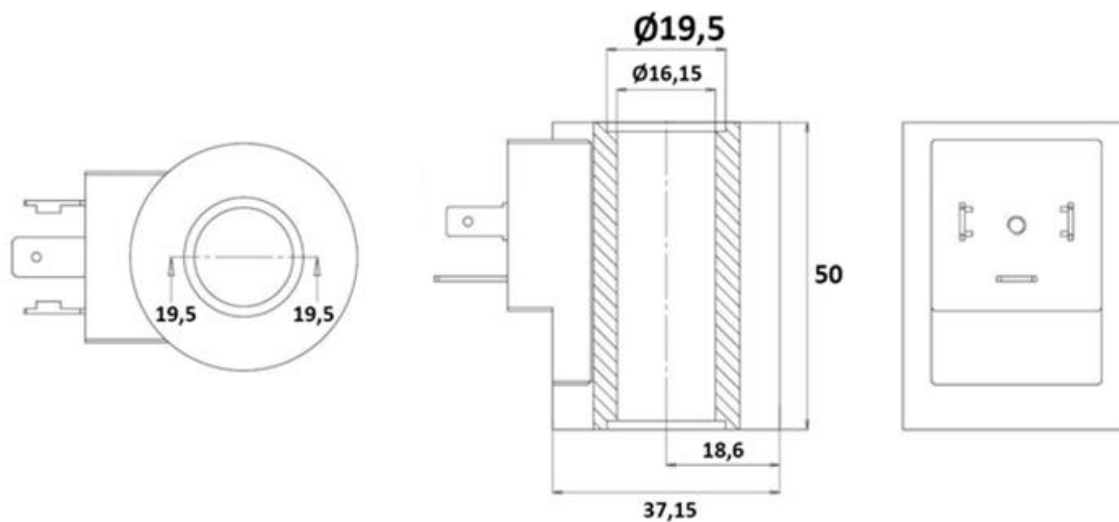

[mm]

šifra/code/ Kode/kód	napetost/voltage/ Spannung/feszültség (V)	moč/power/ Kraft/erő (W)
100319	12 DC	26
100320	24 DC	26
12793	230 AC	26